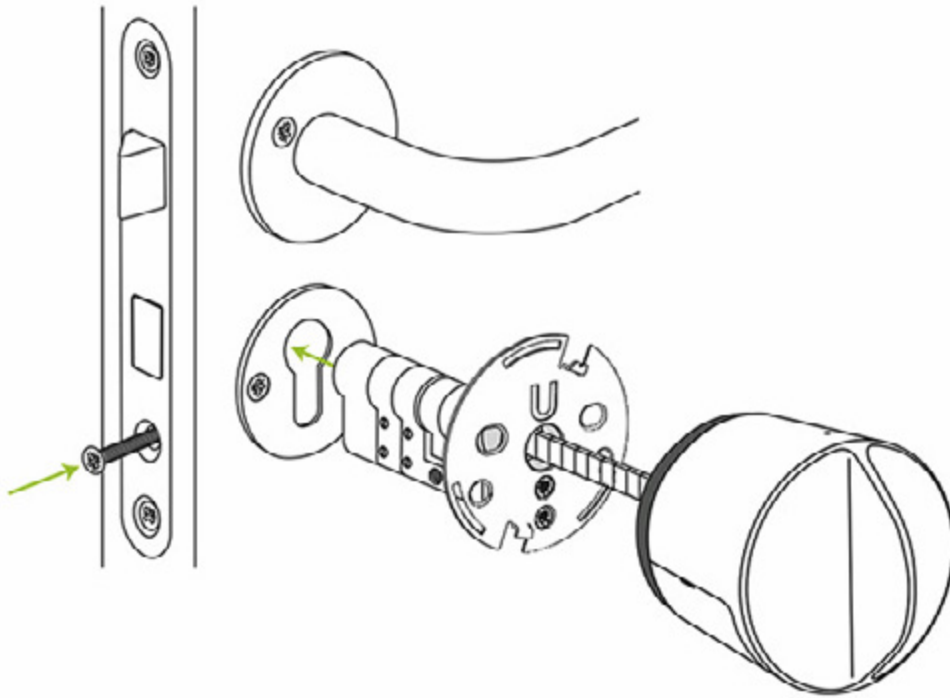

Smartlock BT kit - умното заключване

Smartlock BT kit е всичко, от което се нуждаете, за да направите вашата врата "умна". Работи както самостоятелно, така и интегрирана в екосистемата на Smart home (умен дом).

ПРОДУКТЪТ СЪДЪРЖА:

1. Smartdrive BT - електронен задвижващ модул за брава.
2. Секретна ключалка (патрон) GERDA SLR с три ключа, приспособима за всяка дебелина на врата, брава и обков.
3. Монтажна планка.
4. Винтове.
5. Ръководство за инсталация на английски език.